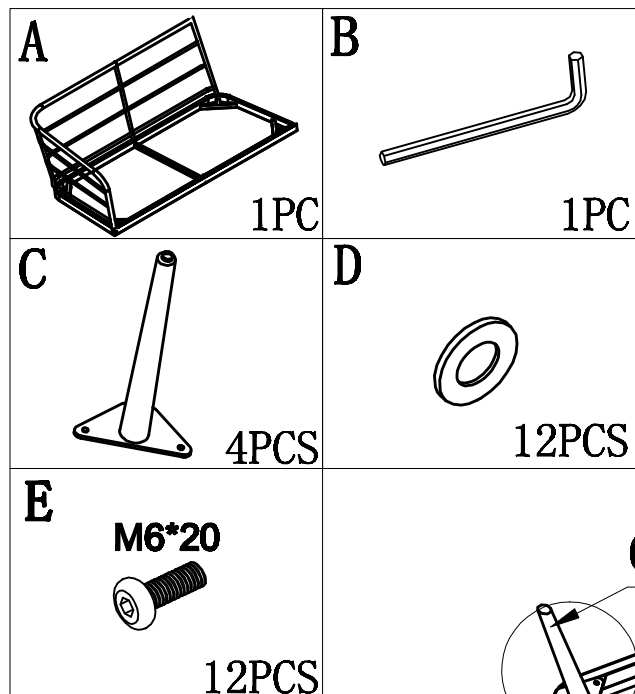

# Linnea Hjørnesofa (22) - Latte

Ikke dra til skruene før alle delene er sammenmontert.  
Vi anbefaler å oppbevare møblene innendørs utenom  
sesong. Utendørs må møblene oppbevares i bruksposisjon,  
slik at vann dreneres ut av aluminiumsprofiler, for å unngå  
frostspreng.